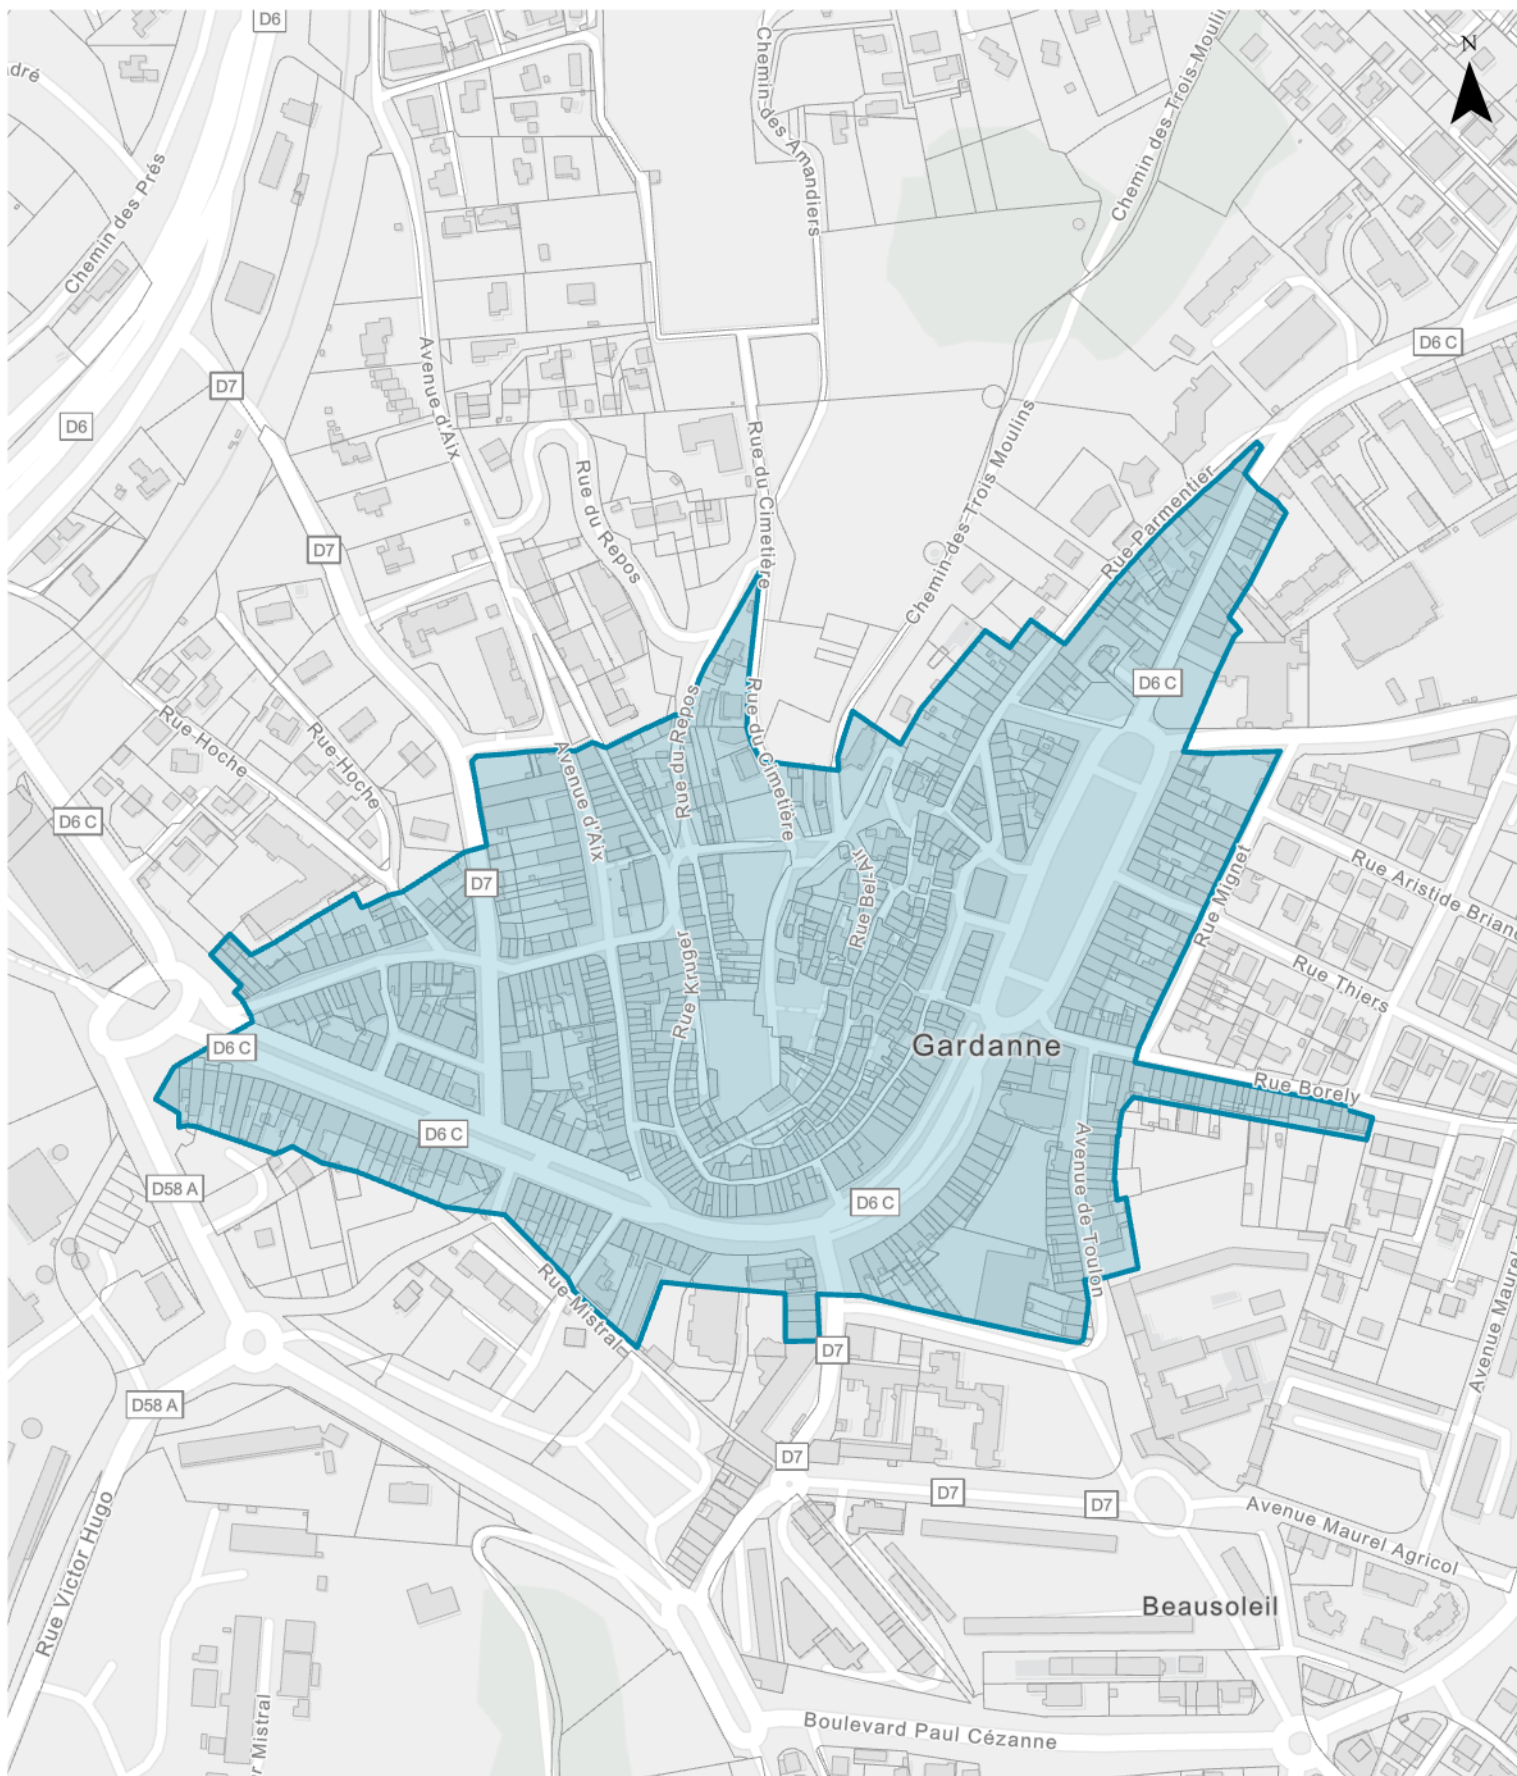

# Périmètre du permis de louer

Gardanne

 Périmètre du permis de louer

 Parcellaire cadastral

 Bâti

0 37,5 75 150m