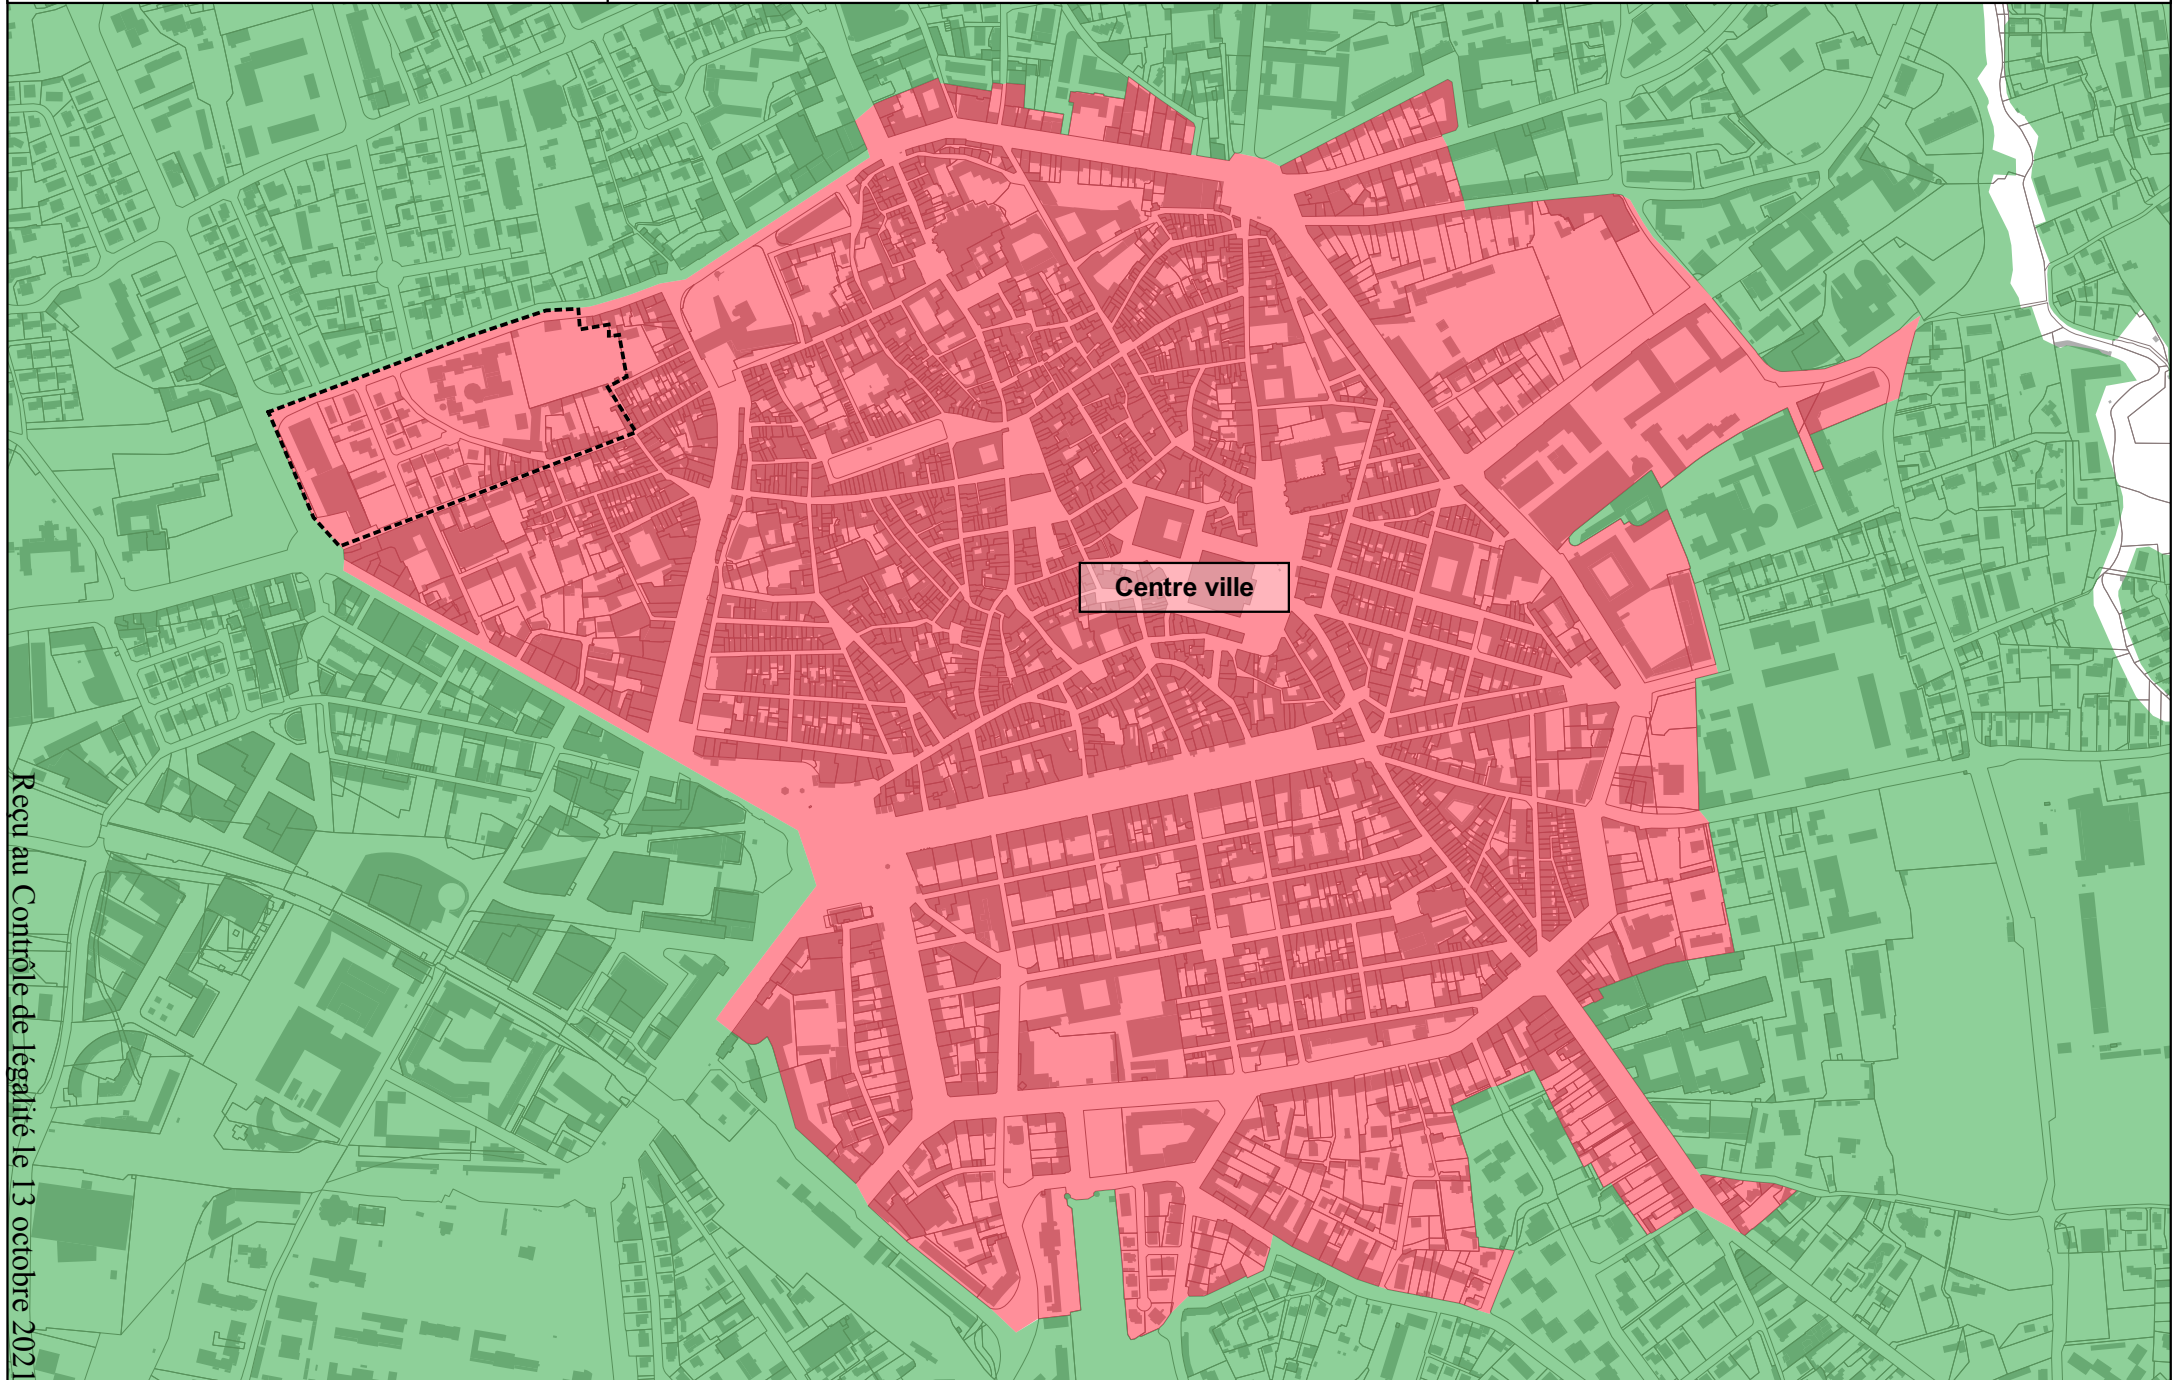

ANNEXE 1/1 - Délibération du 7/10/2021
EVOLUTION DU PERIMETRE DPUR
Centre ville d'Aix-en-Provence

 DPU

 DPUR

 Extension du DPUR

0 100 200 m

Source: Dir. Foncier
CT2, Mise à jour
Octobre 2021

Recu au Contrôle de légalité le 13 octobre 2021