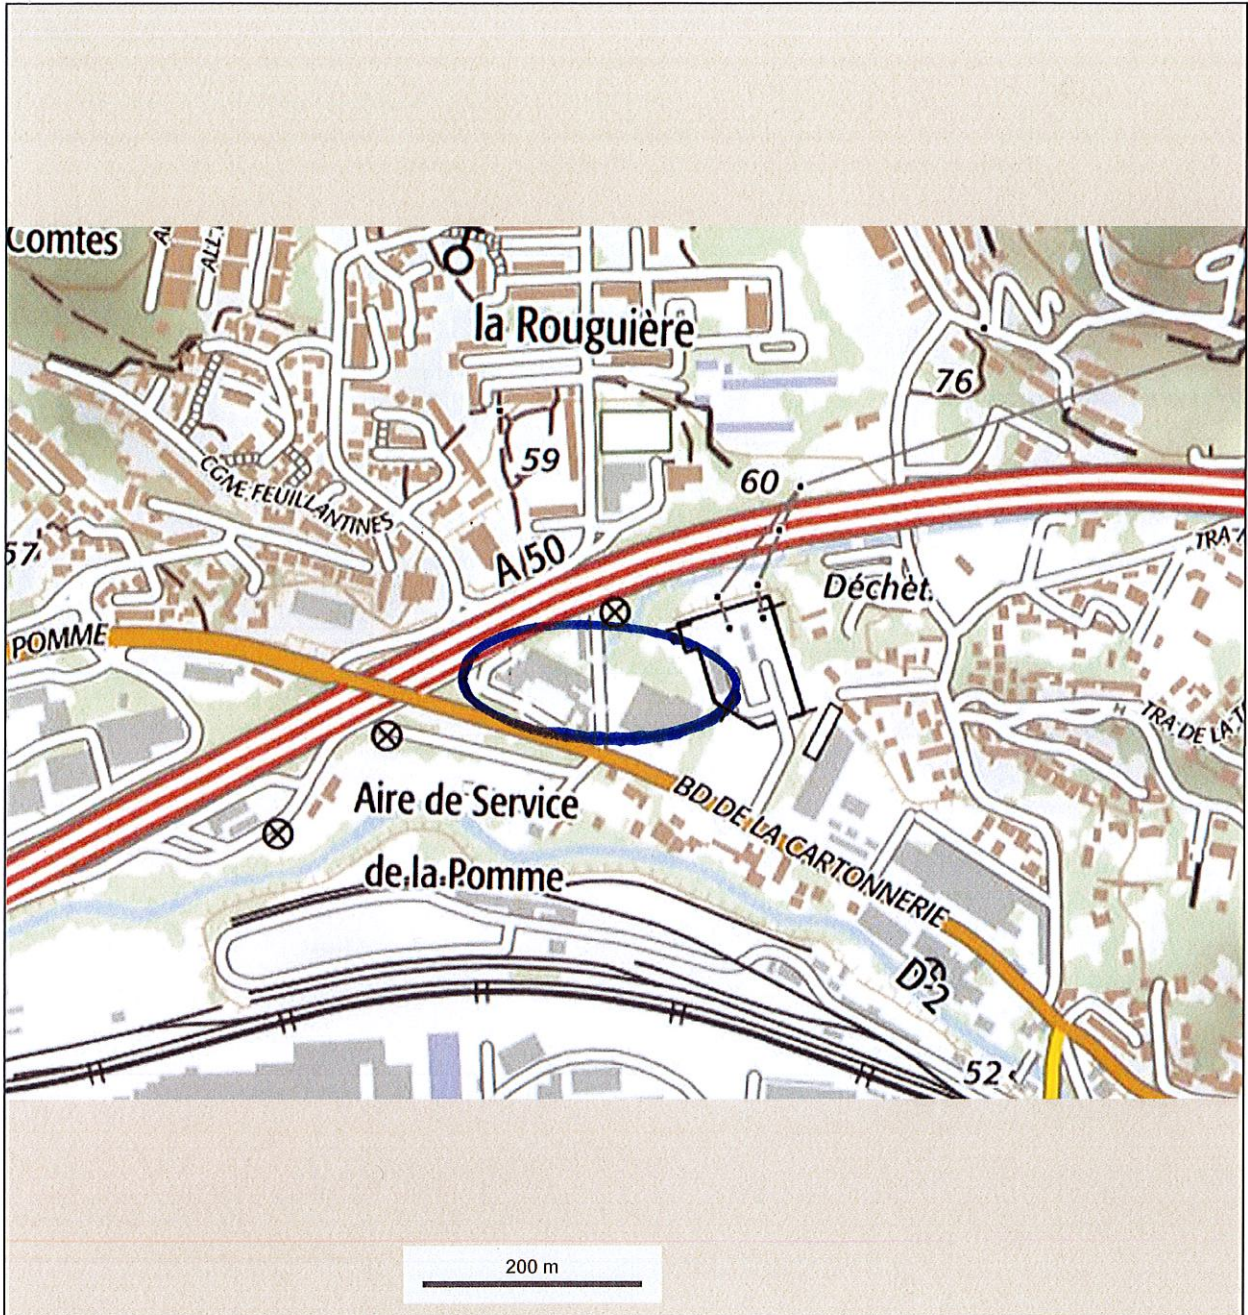

DIRECTION DE POLE ESPACE PUBLIC VOIRIE CIRCULATION  
DIRECTION DE L'AMENAGEMENT DE L'ESPACE PUBLIC  
2 Allée de la Voirie  
13014 Marseille  
Tél : 04 95 09 56 04  
Fax : 04 95 09 56 51

C0049

DECLASSEMENT DE L'EXTREMITÉ DE  
L'IMPASSE DE LA ROUGUIERE 13011  
MARSEILLE  
SUPERFICIE = 552 m<sup>2</sup> ENV.

C0039

10006

C0005

IMP DE LA ROUGUIERE

BD DE LA POMME

Origine Cadastre  
Droits de l'Etat réservés

27 / 07 / 2017

Echelle : 1 / 500

# PLAN de SITUATION

© IGN 2017 - [www.geoportail.gouv.fr/mentions-legales](http://www.geoportail.gouv.fr/mentions-legales)

Longitude : 5° 27' 31" E  
Latitude : 43° 17' 36" N

Déclassement Extrémité impasse de la Rouguière 13011 Marseille