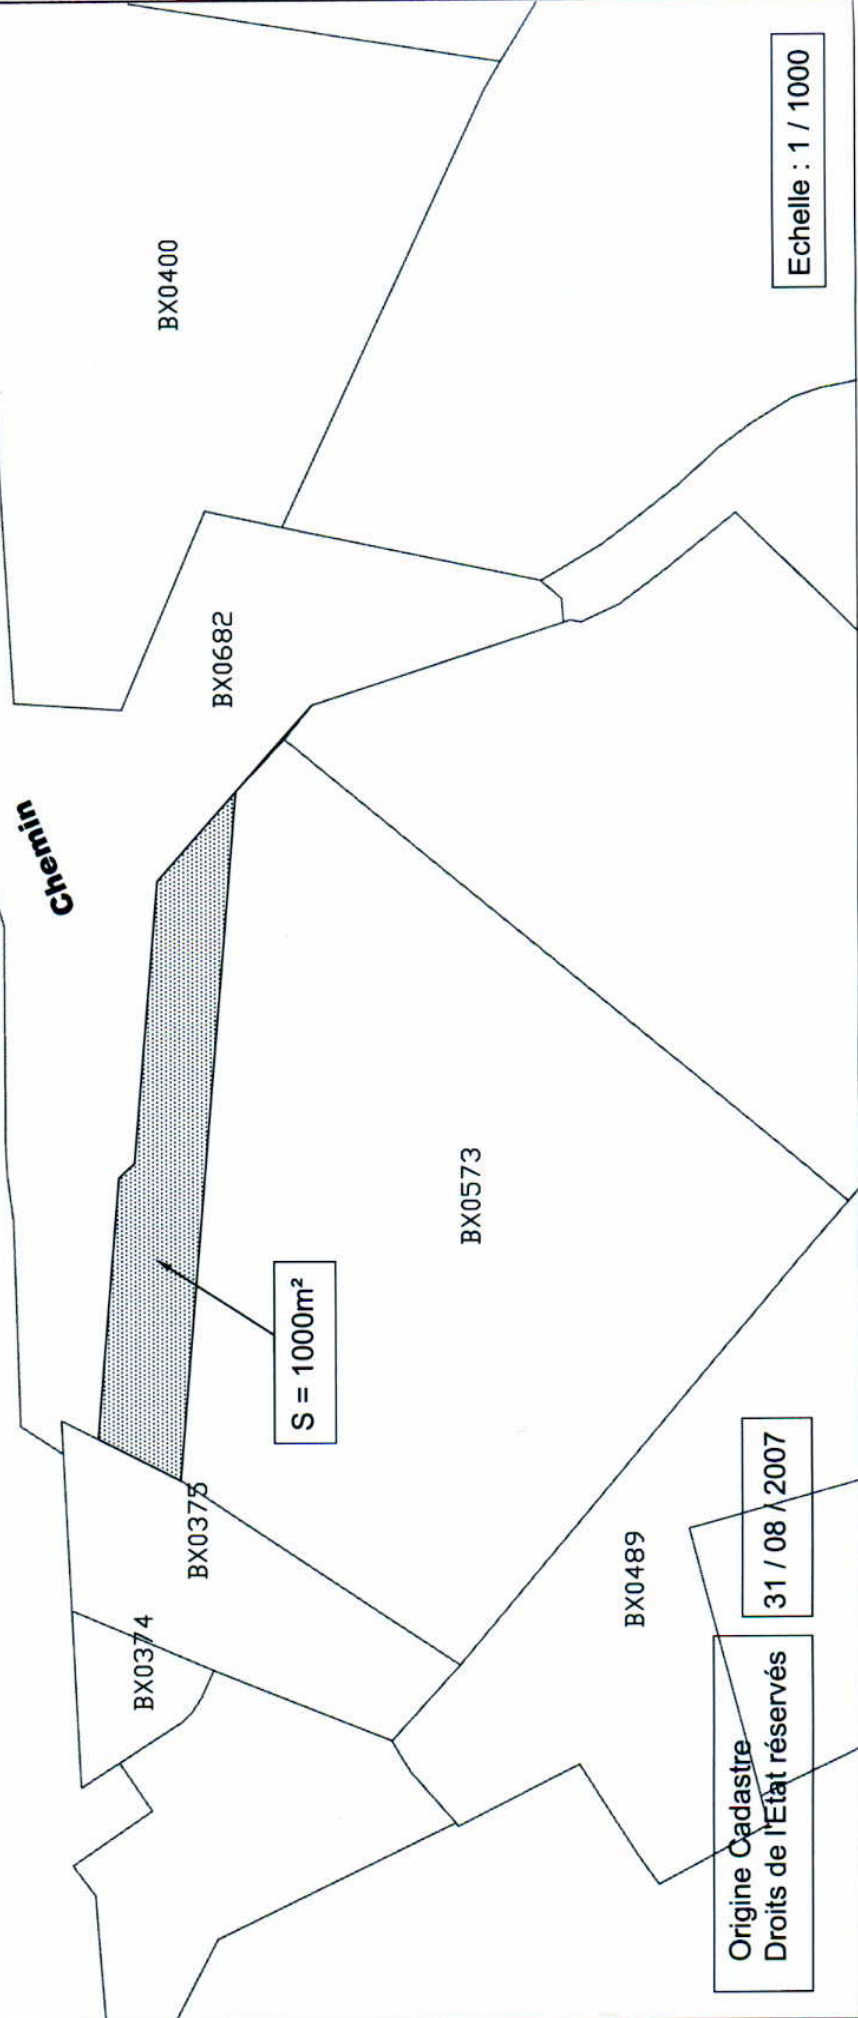

DIRECTION DE LA VOIRIE  
Service Aménagement  
2 Allée de la Voirie  
13014 Marseille  
Tél : 04 95 09 56 04  
Fax : 04 95 09 56 51

**La Ciotat**  
**Plan de déclassement**  
**d'une partie de la parcelle BX 682**  
**Chemin des Plaines Baronnes**

**Chemin des Plaines Baronnes**

Origine Cadastre  
Droits de l'État réservés  
31 / 08 / 2007

Echelle : 1 / 1000